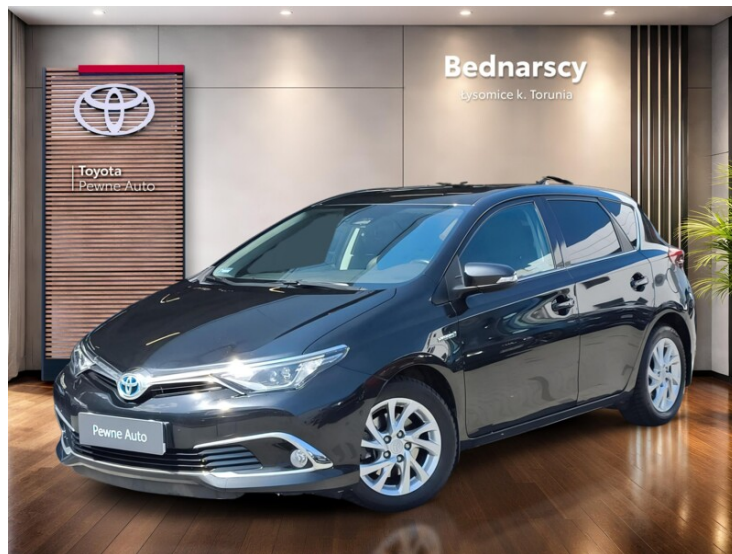

WYPOSAŻENIE

BEZPIECZEŃSTWO

ABS, ASR (kontrola trakcji), Asystent pasa ruchu, Czujnik deszczu, Czujnik zmierzchu, ESP (stabilizacja toru jazdy), Isofix, Kurtyny powietrzne, Poduszka powietrzna kierowcy, Poduszka powietrzna pasażera, Poduszki boczne przednie, Światła LED, Światła do jazdy dziennej, Światła przeciwmgielne, Elektroniczna kontrola ciśnienia w oponach, System wspomagania hamowania

KOMFORT

Bluetooth, Czujniki parkowania przednie, Czujniki parkowania tylne, Elektryczne szyby przednie, Elektryczne szyby tylne, Elektrycznie ustawiane lusterka, Gniazdo USB, Kamera cofania, Klimatyzacja automatyczna, Podgrzewane lusterka boczne, Podgrzewane przednie siedzenia, Przyciemniane szyby, Tempomat, Wielofunkcyjna kierownica, Wspomaganie kierownicy, Kierownica skórzana, Lusterka boczne składane elektrycznie, Tapicerka częściowo skórzana, Podłokietniki - przód, Zestaw głośnomówiący, Ekran dotykowy

INNE

Uruchamianie silnika bez użycia kluczyków

KONTAKT Z DORADCĄ

Tomasz Szandrach

Sprzedawca

☎ 518022952

@ tomasz.szandrach@bednarscy.com.pl

DILER

Toyota Pewne Auto Bednarscy

Łysomice k/Torunia, ul. Gdańska 6

💻 www.toyota.torun.pl

☎ +48 56 6787777

@ 053@toyota-polska.pl

🕒 Poniedziałek - Piątek: 09:00-18:00
Sobota: 09:00-15:00

CHARAKTERYSTYKA POJAZDU

POJEMNOŚĆ
1 798 cm³

ROK PRODUKCJI
2017

DATA PIERWSZEJ
REJESTRACJI
2017-09-06

PRZEBIEG
99 613 km

MOC
99 KM

RODZAJ NADWOZIA
Hatchback

RODZAJ PALIWA
Hybryda

KOLOR NADWOZIA
Czarny

SKRZYŃNIA BIEGÓW
Automatyczna (CVT,
eCVT)

LICZBA DRZWI/MIEJSC
5/5

NR SYSTEMOWY
#400923

VIN/NUMER
REJESTRACYJNY
SB1MS3JE90E352301/
CT9250P

Sprawdzony stan techniczny

Udokumentowana historia auta