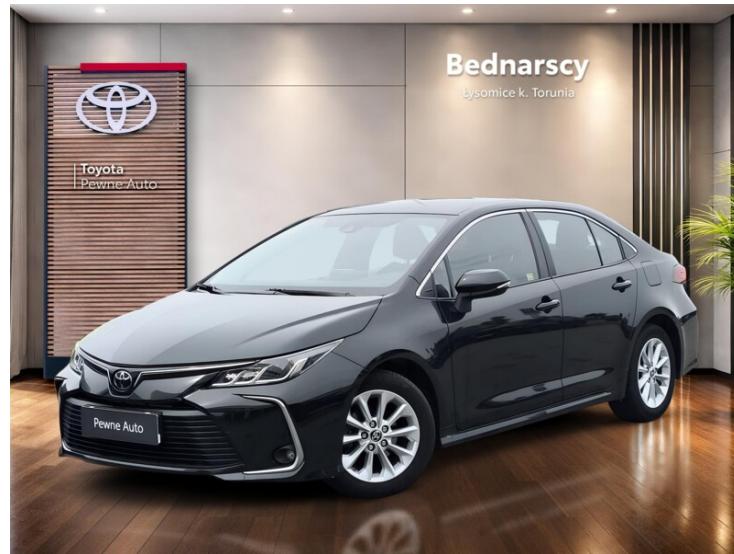

KOMFORT

Bluetooth, Elektryczne szyby przednie, Elektryczne szyby tylne, Elektrycznie ustawiane lusterka, Gniazdo USB, Kamera cofania, Klimatyzacja automatyczna, Podgrzewane lusterka boczne, Tempomat aktywny, Wielofunkcyjna kierownica, Wspomaganie kierownicy, Dźwignia zmiany biegów wykończona skórą, Kierownica skórzana, Wspomaganie ruszania pod górę, Felgi aluminiowe 16, Podłokietniki - przód, Podłokietniki - tył, Zestaw głośnomówiący, Ekran dotykowy

INNE

Interfejs Android Auto, Interfejs Apple CarPlay, RSA - System rozpoznawania znaków drogowych, Elektryczny hamulec postojowy, Asystent hamowania awaryjnego w mieście, Asystent świateł drogowych

KONTAKT Z DORADCĄ

Tomasz Szandrach
Sprzedawca

☎ 518022952

@ tomasz.szandrach@bednarscy.com.pl

DILER

Toyota Pewne Auto Bednarscy

Łysomice k/Torunia, ul. Gdańska 6

🌐 www.toyota.torun.pl

☎ +48 56 6787777

@ 053@toyota-polska.pl

🕒 **Poniedziałek - Piątek: 09:00-18:00**
Sobota: 09:00-15:00

CHARAKTERYSTYKA POJAZDU

POJEMNOŚĆ
1 490 cm³

ROK PRODUKCJI
2022

DATA PIERWSZEJ
REJESTRACJI
2023-03-30

PRZEBIEG
77 760 km

MOC
121 KM

RODZAJ NADWOZIA
Sedan

RODZAJ PALIWA
Benzyna

KOLOR NADWOZIA
Czarny

SKRZYNIA BIEGÓW
Manualna

LICZBA DRZWI/MIEJSC
4/5

NR SYSTEMOWY
#400890

VIN/NUMER
REJESTRACYJNY
NMTBA3BE00R060727/
WZ419FY

Sprawdzony stan techniczny

Udokumentowana historia auta