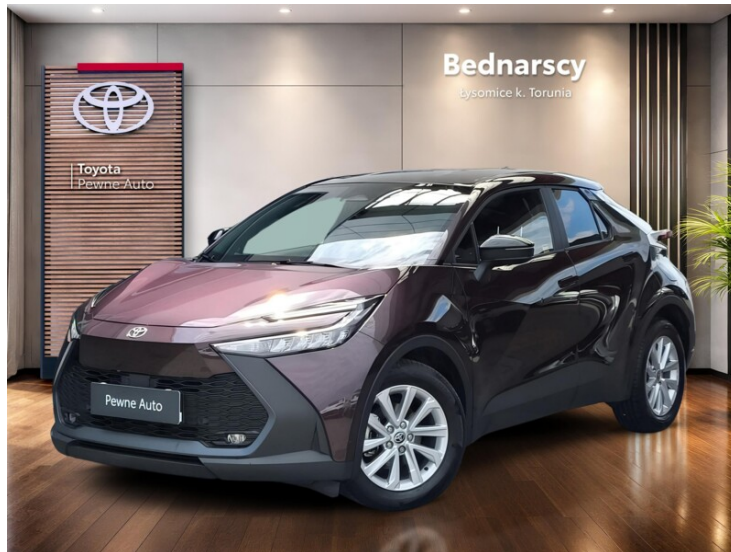

KOMFORT

Bluetooth, Czujniki parkowania tylne, Elektryczne szyby przednie, Elektryczne szyby tylne, Elektrycznie ustawiane lusterka, Gniazdo USB, Kamera cofania, Klimatyzacja dwustrefowa, Podgrzewane lusterka boczne, Tapicerka welurowa, Tempomat aktywny, Wielofunkcyjna kierownica, Wspomaganie kierownicy, Dźwignia zmiany biegów wykończona skórą, Kierownica skórzana, Wspomaganie ruszania pod górę, Podłokietniki - przód, Zestaw głośnomówiący, Keyless Go, Światła do jazdy dziennej diodowe LED, Ekran dotykowy, Głosowe sterowanie funkcjami pojazdu

INNE

Interfejs Android Auto, Interfejs Apple CarPlay, System wykrywania zmęczenia kierowcy, RSA - System rozpoznawania znaków drogowych, Uruchamianie silnika bez użycia kluczyków, System hamowania awaryjnego dla ochrony pieszych, Elektroniczny hamulec postojowy, Asystent hamowania awaryjnego w mieście, Asystent świateł drogowych

KONTAKT Z DORADCĄ

Hubert Telesiński

Sprzedawca

☎ 518022443

@ hubert.telesinski@bednarscy.com.pl

DILER

Toyota Pewne Auto Bednarscy

Łysomice k/Torunia, ul. Gdańska 6

🌐 www.toyota.torun.pl

☎ +48 56 6787777

@ 053@toyota-polska.pl

🕒 Poniedziałek - Piątek: 09:00-18:00
Sobota: 09:00-15:00

CHARAKTERYSTYKA POJAZDU

POJEMNOŚĆ
1 798 cm³

ROK PRODUKCJI
2024

DATA PIERWSZEJ
REJESTRACJI
2024-06-24

PRZEBIEG
19 955 km

MOC
140 KM

RODZAJ NADWOZIA
SUV

RODZAJ PALIWA
Hybryda

KOLOR NADWOZIA
Fioletowy

SKRZYŃNIA BIEGÓW
Automatyczna

LICZBA DRZWI/MIEJSC
5/5

NR SYSTEMOWY
#400839

VIN/NUMER
REJESTRACYJNY
JTPAAAAA10R046854/
CBRNV20

Sprawdzony stan techniczny

Udokumentowana historia auta

DATA UTWORZENIA
21:00 09.07.2026