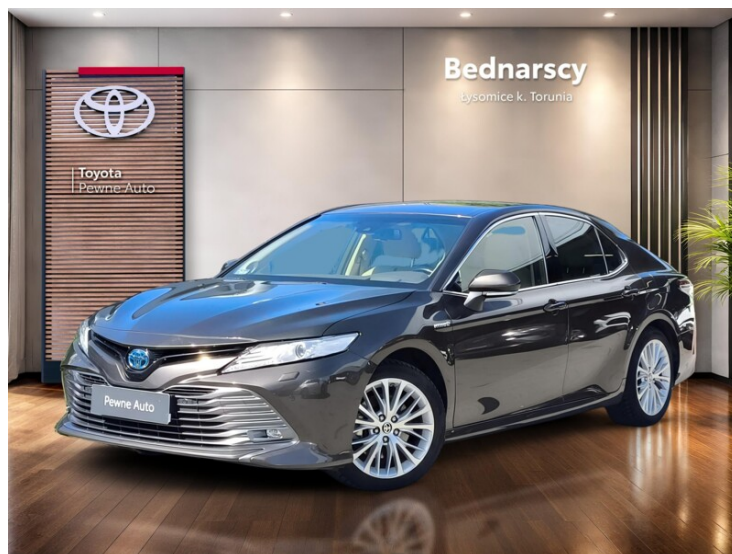

KOMFORT

Bluetooth, Czujniki parkowania przednie, Czujniki parkowania tylne, Elektryczne szyby przednie, Elektryczne szyby tylne, Elektrycznie ustawiane fotele, Elektrycznie ustawiane lusterka, Gniazdo USB, Kamera cofania, Klimatyzacja automatyczna, Nawigacja GPS, Podgrzewane lusterka boczne, Podgrzewane przednie siedzenia, Przyciemniane szyby, Tapicerka skórzana, Tempomat aktywny, Wielofunkcyjna kierownica, Wspomaganie kierownicy, Dźwignia zmiany biegów wykończona skórą, Kierownica skórzana, Lusterka boczne składane elektrycznie, Podgrzewany fotel pasażera, Elektrycznie ustawiany fotel kierowcy, Felgi aluminiowe 18, Podłokietniki - przód, Ekran dotykowy

INNE

RSA - System rozpoznawania znaków drogowych, Elektryczny hamulec postojowy, Asystent świateł drogowych

KONTAKT Z DORADCĄ

Łukasz Szauer

Sprzedawca

+48 509901302

lukasz.szauer@toyota.torun.pl

DILER

Toyota Pewne Auto Bednarscy

Łysomice k/Torunia, ul. Gdańska 6

www.toyota.torun.pl

+48 56 6787777

053@toyota-polska.pl

Poniedziałek - Piątek: 09:00-18:00
Sobota: 09:00-15:00

CHARAKTERYSTYKA POJAZDU

POJEMNOŚĆ
2 487 cm³

ROK PRODUKCJI
2020

DATA PIERWSZEJ
REJESTRACJI
2020-09-02

PRZEBIEG
87 893 km

MOC
218 KM

RODZAJ NADWOZIA
Sedan

RODZAJ PALIWA
Hybryda

KOLOR NADWOZIA
Brązowy Metalik

SKRZYNIA BIEGÓW
Automatyczna (CVT,
eCVT)

LICZBA DRZWI/MIEJSC
4/5

NR SYSTEMOWY
#399555

VIN/NUMER
REJESTRACYJNY
JTNB23HK103079103/
CT3865V

Gwarancja 12 mc

Sprawdzony stan techniczny

Udokumentowana historia auta