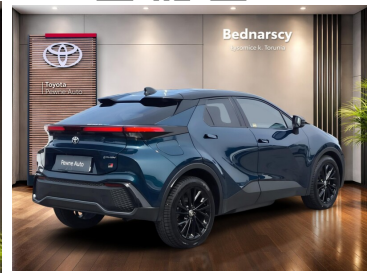

Toyota
Pewne Auto

Toyota C-HR

2.0 PHEV GR Sport 223KM | Dealer | FV23%

147 900 zł brutto

Toyota
Pewne Auto

WYPOSAŻENIE

BEZPIECZEŃSTWO

ABS, ASR (kontrola trakcji), Asystent pasa ruchu, Czujnik deszczu, Czujnik zmierzchu, ESP (stabilizacja toru jazdy), Isofix, Kurtyny powietrzne, Ogranicznik prędkości, Poduszka powietrzna chroniąca kolana, Poduszka powietrzna kierowcy, Poduszka powietrzna pasażera, Poduszki boczne przednie, Poduszki boczne tylne, Światła LED, Światła do jazdy dziennej, Światła przeciwmgielne, Elektroniczna kontrola ciśnienia w oponach, Elektroniczny system rozdziału siły hamowania, Lampy doświetlające zakręt, Lampy tylne w technologii LED, System wspomagania hamowania, Boczna poduszka powietrzna kierowcy, Asystent hamowania - Brake Assist, Aktywny asystent hamowania awaryjnego, System powiadamiania o wypadku, System ostrzegający o możliwej kolizji, Kontrola odległości, Oświetlenie adaptacyjne, Asystent zapobiegania kolizjom na skrzyżowaniu, Aktywny asystent zmiany pasa ruchu, Asystent (czujnik) martwego pola