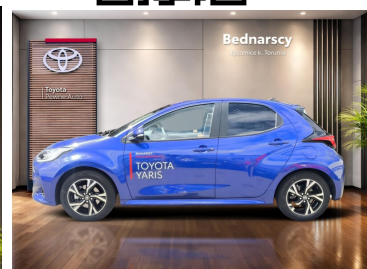

Toyota
Pewne Auto

Toyota Yaris

Hybrid 1.5 Style

KINTO UŻYWANE
dla Firmy

726 zł
netto / mies.

KINTO UŻYWANE
dla Ciebie

—
brutto / mies.

93 900 zł brutto