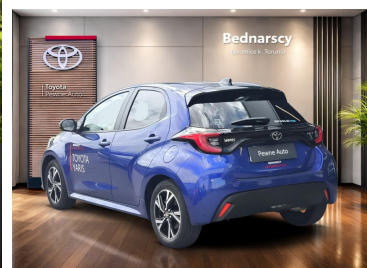

Toyota
Pewne Auto

Toyota Yaris

Hybrid 1.5 Style

KINTO UŻYWANE
dla Firmy

726 zł
netto / mies.

KINTO UŻYWANE
dla Ciebie

—
brutto / mies.

93 900 zł brutto