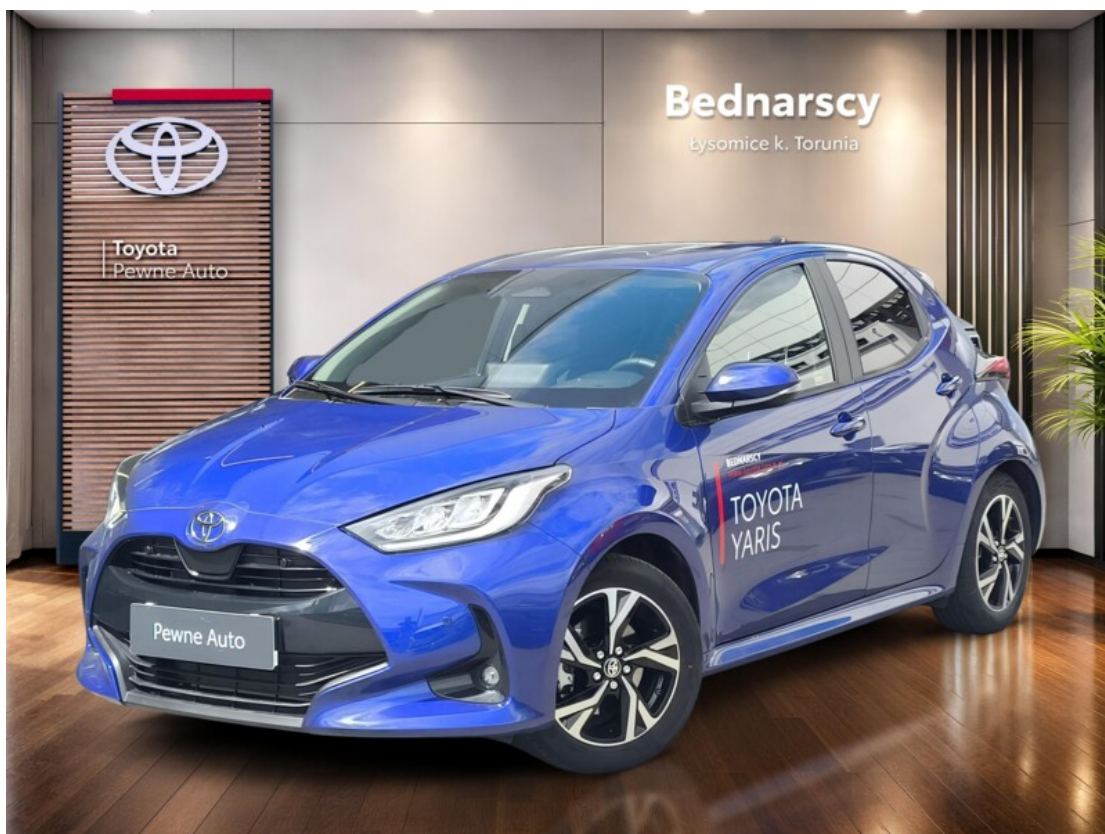

Toyota
Pewne Auto

Toyota Yaris

Hybrid 1.5 Style

KINTO UŻYWANE
dla Firmy

726 zł
netto / mies.

KINTO UŻYWANE
dla Ciebie

—
brutto / mies.

93 900 zł brutto