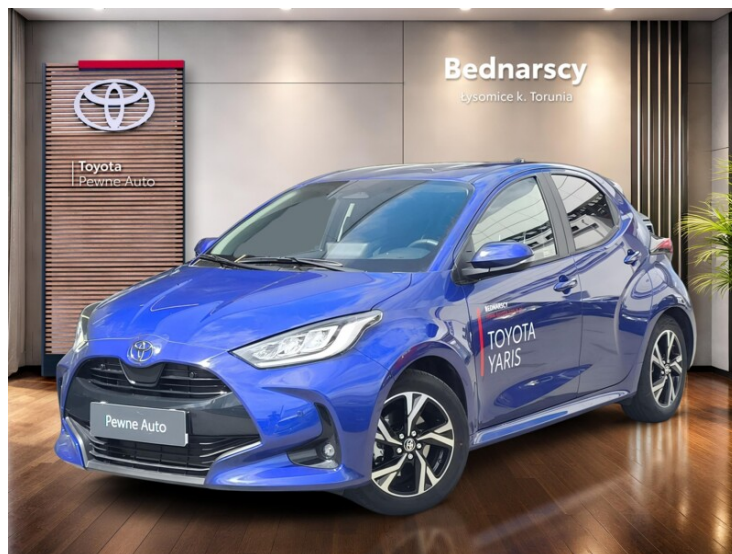

KOMFORT

Bluetooth, Czujniki parkowania przednie, Elektryczne szyby przednie, Elektryczne szyby tylne, Elektrycznie ustawiane lusterka, Gniazdo USB, Kamera cofania, Klimatyzacja automatyczna, Podgrzewane lusterka boczne, Podgrzewane przednie siedzenia, Przyciemniane szyby, Tempomat aktywny, Wielofunkcyjna kierownica, Wspomaganie kierownicy, Dźwignia zmiany biegów wykończona skórą, Kierownica ogrzewana, Kierownica skórzana, Podgrzewany fotel pasażera, Wspomaganie ruszania pod górę, Felgi aluminiowe 16, Podłokietniki - przód, Zestaw głośnomówiący, Światła do jazdy dziennej diodowe LED, Ekran dotykowy, Głosowe sterowanie funkcjami pojazdu, Ładowanie bezprzewodowe urządzeń

INNE

Interfejs Android Auto, Interfejs Apple CarPlay, RSA - System rozpoznawania znaków drogowych, RCTA - System ostrzegania o ruchu poprzecznym z tyłu pojazdu, System hamowania awaryjnego dla ochrony pieszych, Elektryczny hamulec postojowy i 2 więcej

KONTAKT Z DORADCĄ

Aleksandra Gizela

Asystent

@ aleksandra.gizela@bednarscy.com.pl

DILER

Toyota Pewne Auto Bednarscy

Łysomice k/Torunia, ul. Gdańska 6

www.toyota.torun.pl

+48 56 6787777

053@toyota-polska.pl

Poniedziałek - Piątek: 09:00-18:00
Sobota: 09:00-15:00

CHARAKTERYSTYKA POJAZDU

POJEMNOŚĆ
1 490 cm³

ROK PRODUKCJI
2025

DATA PIERWSZEJ
REJESTRACJI
2025-05-08

PRZEBIEG
3 904 km

MOC
116 KM

RODZAJ NADWOZIA
Hatchback

RODZAJ PALIWA
Hybryda

KOLOR NADWOZIA
Niebieski Metalik

SKRZYŃNIA BIEGÓW
Automatyczna

LICZBA DRZWI/MIEJSC
5/5

NR SYSTEMOWY
#396604

VIN/NUMER
REJESTRACYJNY
YARKBAC3300322836/
CT302EF

Sprawdzony stan techniczny

Udokumentowana historia auta