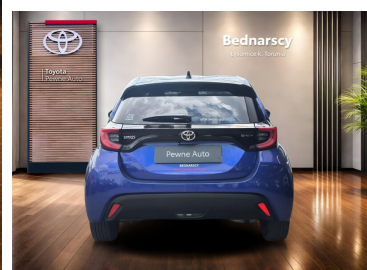

Toyota
Pewne Auto

Toyota Yaris

Hybrid 1.5 Style

KINTO UŻYWANE
dla Firmy

726 zł
netto / mies.

KINTO UŻYWANE
dla Ciebie

—
brutto / mies.

93 900 zł brutto