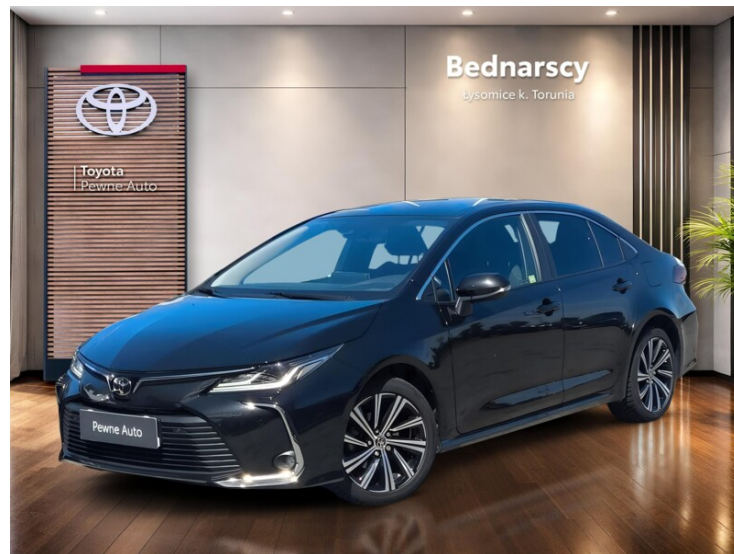

KOMFORT

Bluetooth, Czujniki parkowania tylne, Elektryczne szyby przednie, Elektryczne szyby tylne, Elektrycznie ustawiane lusterka, Gniazdo USB, Kamera cofania, Klimatyzacja dwustrefowa, Podgrzewane lusterka boczne, Podgrzewane przednie siedzenia, Tempomat aktywny, Wielofunkcyjna kierownica, Wspomaganie kierownicy, Dźwignia zmiany biegów wykończona skórą, Kierownica skórzana, Wspomaganie ruszania pod górę, Podłokietniki - przód, Podłokietniki - tył, Zestaw głośnomówiący, Światła do jazdy dziennej diodowe LED, Ekran dotykowy

INNE

Interfejs Android Auto, Interfejs Apple CarPlay, RSA - System rozpoznawania znaków drogowych, Elektryczny hamulec postojowy, Asystent świateł drogowych

KONTAKT Z DORADCĄ

Mateusz Gensty

Sprzedawca

☎ 518022446

@ mateusz.gensty@bednarscy.com.pl

DILER

Toyota Pewne Auto Bednarscy

Łysomice k/Torunia, ul. Gdańska 6

🌐 www.toyota.torun.pl

☎ +48 56 6787777

@ 053@toyota-polska.pl

🕒 **Poniedziałek - Piątek: 09:00-18:00**
Sobota: 09:00-15:00

CHARAKTERYSTYKA POJAZDU

POJEMNOŚĆ
1 490 cm³

ROK PRODUKCJI
2022

DATA PIERWSZEJ
REJESTRACJI
2023-02-09

PRZEBIEG
39 411 km

MOC
121 KM

RODZAJ NADWOZIA
Sedan

RODZAJ PALIWA
Benzyna

KOLOR NADWOZIA
Czarny

SKRZYNIA BIEGÓW
Manualna

LICZBA DRZWI/MIEJSC
4/5

NR SYSTEMOWY
#395923

VIN/NUMER
REJESTRACYJNY
NMTBA3BE00R061019/
PY25967

Sprawdzony stan techniczny

Udokumentowana historia auta

DATA UTWORZENIA
18:10 29.05.2026