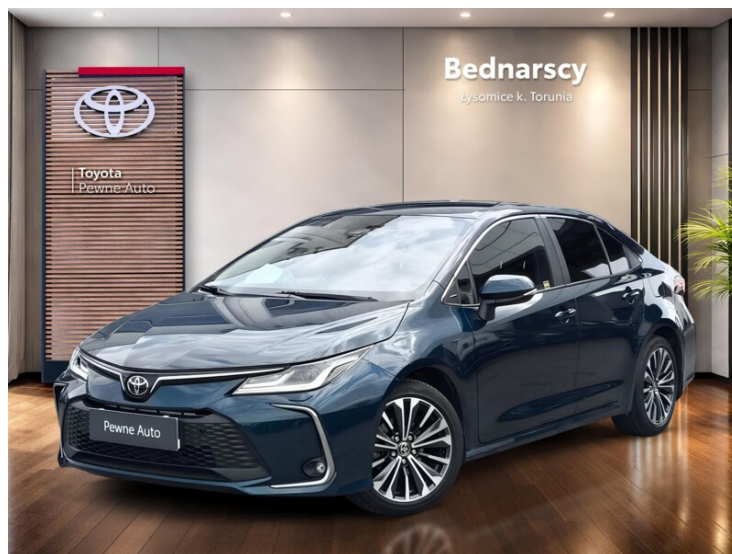

WYPOSAŻENIE

BEZPIECZEŃSTWO

ABS, ASR (kontrola trakcji), Asystent pasa ruchu, Czujnik deszczu, Czujnik zmierzchu, ESP (stabilizacja toru jazdy), Isofix, Kurtyny powietrzne, Poduszka powietrzna chroniąca kolana, Poduszka powietrzna kierowcy, Poduszka powietrzna pasażera, Poduszki boczne przednie, Światła LED, Światła do jazdy dziennej, Światła przeciwmgielne, Elektroniczna kontrola ciśnienia w oponach, Lampy tylne w technologii LED, System wspomagania hamowania, System powiadamiania o wypadku

KOMFORT

Bluetooth, Czujniki parkowania przednie, Czujniki parkowania tylne, Elektryczne szyby przednie, Elektryczne szyby tylne, Elektrycznie ustawiane lusterka, Gniazdo USB, Kamera cofania, Klimatyzacja dwustrefowa, Podgrzewane lusterka boczne, Podgrzewane przednie siedzenia, Tempomat aktywny, Wielofunkcyjna kierownica, Wspomaganie kierownicy, Kierownica skórzana, Wspomaganie ruszania pod górę, Podłokietniki - przód, Światła do jazdy dziennej diodowe LED

INNE

Interfejs Android Auto, Interfejs Apple CarPlay, Asystent świateł drogowych

KONTAKT Z DORADCĄ

Mateusz Gensty

Sprzedawca

☎ 518022446

✉ mateusz.gensty@bednarscy.com.pl

DILER

Toyota Pewne Auto Bednarscy

Łysomice k/Torunia, ul. Gdańska 6

💻 www.toyota.torun.pl

☎ +48 56 6787777

✉ 053@toyota-polska.pl

🕒 Poniedziałek - Piątek: 09:00-18:00
Sobota: 09:00-15:00

CHARAKTERYSTYKA POJAZDU

POJEMNOŚĆ
1 490 cm³

ROK PRODUKCJI
2023

DATA PIERWSZEJ
REJESTRACJI
2023-11-21

PRZEBIEG
24 830 km

MOC
125 KM

RODZAJ NADWOZIA
Sedan

RODZAJ PALIWA
Benzyna

KOLOR NADWOZIA
Niebieski

SKRZYNIA BIEGÓW
Manualna

LICZBA DRZWI/MIEJSC
4/5

NR SYSTEMOWY
#394080

VIN/NUMER
REJESTRACYJNY
NMTBA3BE40R079247/
CIN1263J

Sprawdzony stan techniczny

Udokumentowana historia auta