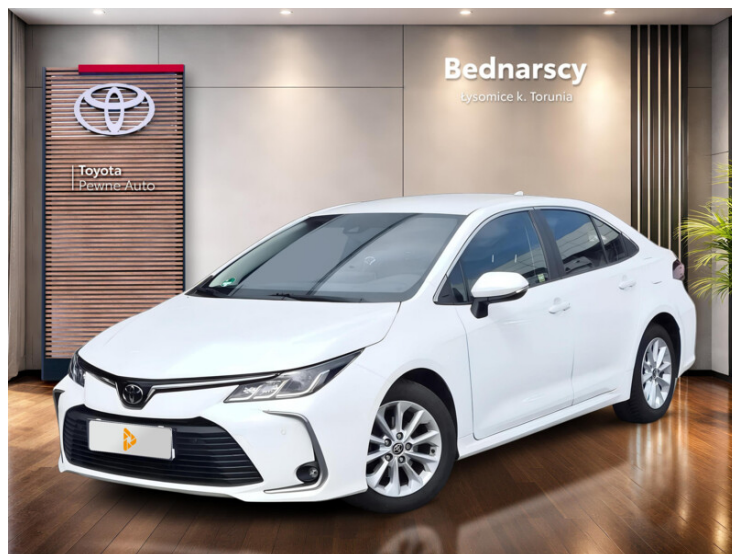

KOMFORT

Bluetooth, Czujniki parkowania przednie, Czujniki parkowania tylne, Elektryczne szyby przednie, Elektryczne szyby tylne, Elektrycznie ustawiane lusterka, Gniazdo USB, Kamera cofania, Klimatyzacja dwustrefowa, Podgrzewane lusterka boczne, Podgrzewane przednie siedzenia, Tempomat aktywny, Wielofunkcyjna kierownica, Wspomaganie kierownicy, Dźwignia zmiany biegów wykończona skórą, Kierownica skórzana, Podgrzewany fotel pasażera, Wspomaganie ruszania pod górę, Felgi aluminiowe 16, Podłokietniki - przód, Zestaw głośnomówiący, Ekran dotykowy

INNE

Interfejs Android Auto, Interfejs Apple CarPlay, RSA - System rozpoznawania znaków drogowych, System hamowania awaryjnego dla ochrony pieszych, Elektryczny hamulec postojowy, Asystent hamowania awaryjnego w mieście, Asystent świateł drogowych

KONTAKT Z DORADCĄ

Tomasz Szandrach

Sprzedawca

☎ 518022952

✉ tomasz.szandrach@bednarscy.com.pl

DILER

Toyota Pewne Auto Bednarscy

Łysomice k/Torunia, ul. Gdańska 6

💻 www.toyota.torun.pl

☎ +48 56 6787777

✉ 053@toyota-polska.pl

🕒 Poniedziałek - Piątek: 09:00-18:00
Sobota: 09:00-15:00

CHARAKTERYSTYKA POJAZDU

POJEMNOŚĆ
1 490 cm³

ROK PRODUKCJI
2022

DATA PIERWSZEJ
REJESTRACJI
2023-04-13

PRZEBIEG
78 867 km

MOC
125 KM

RODZAJ NADWOZIA
Sedan

RODZAJ PALIWA
Benzyna

KOLOR NADWOZIA
Biały

SKRZYŃNIA BIEGÓW
Automatyczna (CVT,
eCVT)

LICZBA DRZWI/MIEJSC
4/5

NR SYSTEMOWY
#393690

VIN/NUMER
REJESTRACYJNY
NMTBA3BE70R068534/
DB6048K

Sprawdzony stan techniczny

Udokumentowana historia auta