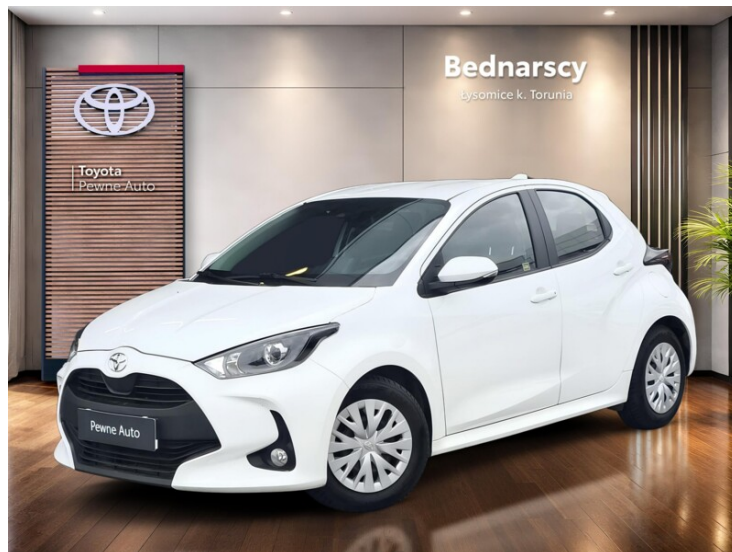

WYPOSAŻENIE

BEZPIECZEŃSTWO

ABS, ASR (kontrola trakcji), Asystent pasa ruchu, Czujnik deszczu, Czujnik zmierzchu, ESP (stabilizacja toru jazdy), Isofix, Kurtyny powietrzne, Ogranicznik prędkości, Poduszka powietrzna kierowcy, Poduszka powietrzna pasażera, Poduszki boczne przednie, Światła do jazdy dziennej, Światła przeciwmgielne, Elektroniczna kontrola ciśnienia w oponach, Aktywny asystent zmiany pasa ruchu

KOMFORT

Bluetooth, Elektryczne szyby przednie, Elektrycznie ustawiane lusterka, Gniazdo USB, Kamera cofania, Klimatyzacja manualna, Podgrzewane lusterka boczne, Tempomat aktywny, Wielofunkcyjna kierownica, Wspomaganie kierownicy, Dźwignia zmiany biegów wykończona skórą, Kierownica skórzana, Zestaw głośnomówiący, Ekran dotykowy, Głosowe sterowanie funkcjami pojazdu

INNE

Interfejs Android Auto, Interfejs Apple CarPlay, Asystent świateł drogowych

KONTAKT Z DORADCĄ

Mateusz Gensty

Sprzedawca

518022446

mateusz.gensty@bednarscy.com.pl

DILER

Toyota Pewne Auto Bednarscy

Łysomice k/Torunia, ul. Gdańska 6

www.toyota.torun.pl

+48 56 6787777

053@toyota-polska.pl

Poniedziałek - Piątek: 09:00-18:00
Sobota: 09:00-15:00

CHARAKTERYSTYKA POJAZDU

POJEMNOŚĆ
1 496 cm³

ROK PRODUKCJI
2023

DATA PIERWSZEJ
REJESTRACJI
2023-11-21

PRZEBIEG
98 676 km

MOC
125 KM

RODZAJ NADWOZIA
Hatchback

RODZAJ PALIWA
Benzyna

KOLOR NADWOZIA
Biały

SKRZYNIA BIEGÓW
Manualna

LICZBA DRZWI/MIEJSC
5/5

NR SYSTEMOWY
#391100

VIN/NUMER
REJESTRACYJNY
YARKAAC3800013396/
SB407FR

Sprawdzony stan techniczny

Udokumentowana historia auta