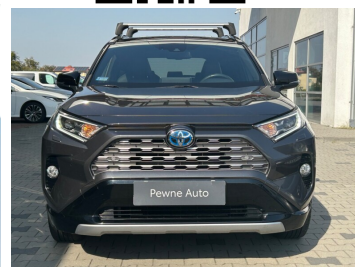

Toyota
Pewne Auto

Toyota
Pewne Auto Bednarscy

SALON SAMOCHODÓW UŻYWANYCH
ul. Gdańska 6, 87-148 Łysomice k/Torunia

Toyota RAV4

TOYOTA RAV4 2.5 Hybrid Selection 4x2 Oferta dealera

139 900 zł brutto

Kredyt Toyota Easy

Okres finansowania 48

Wpłata własna 30%

od 1860 brutto/mc